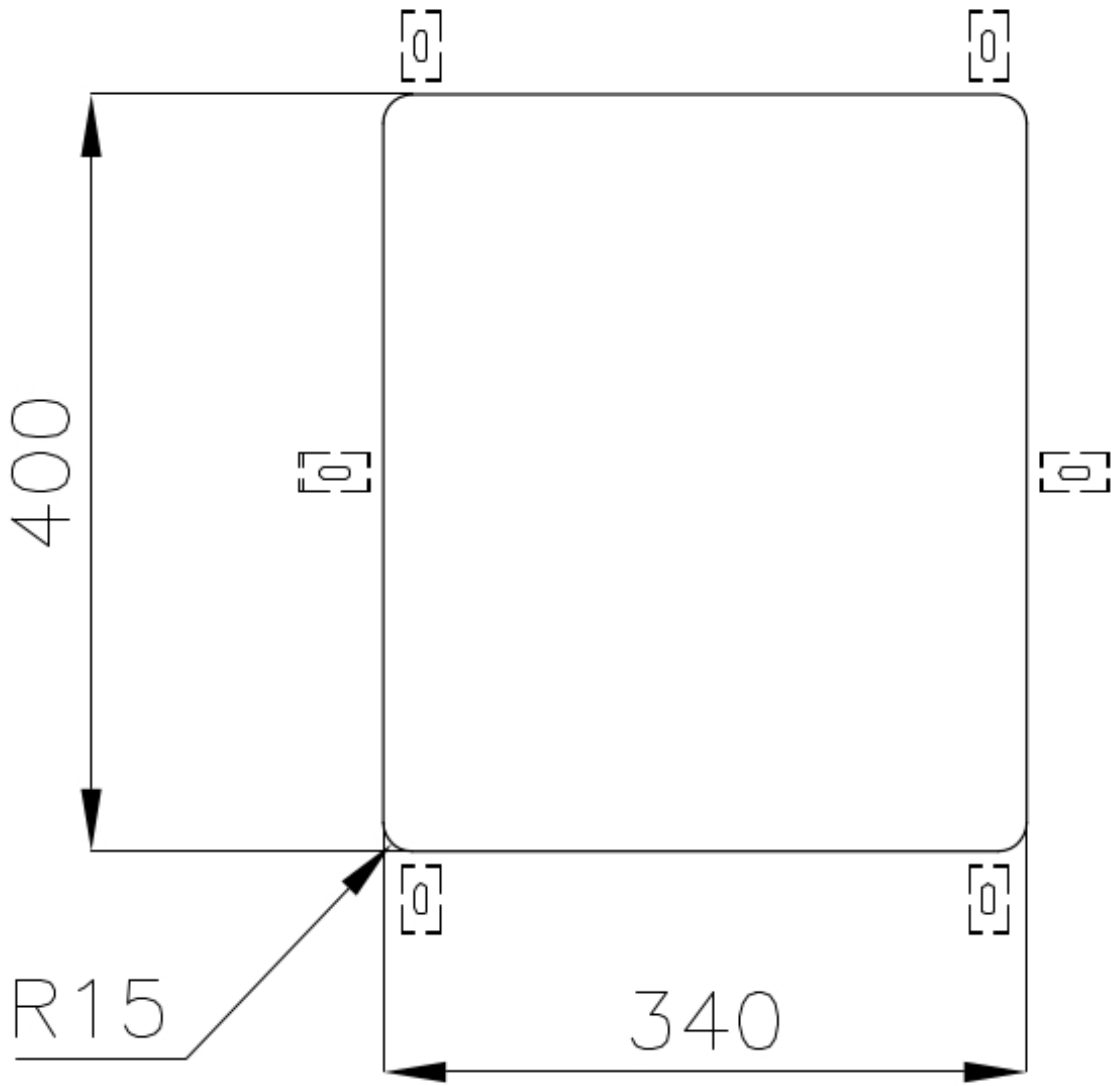

Cut out size
Dimensioni per foratura top